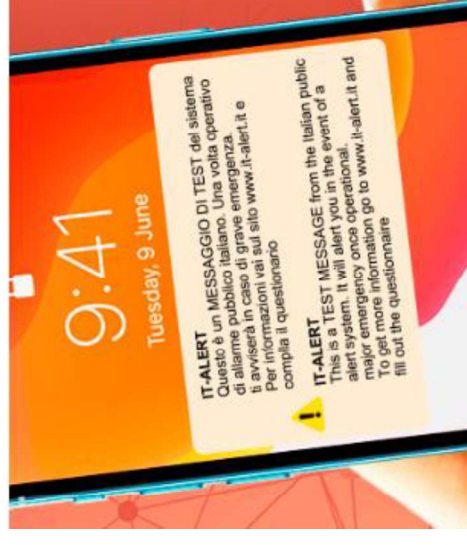

### IT-ALERT

Questo è un MESSAGGIO DI TEST del sistema di allarme pubblico italiano. Una volta operativo ti avviserà in caso di grave emergenza.

Per informazioni vai sul sito [www.it-alert.it](http://www.it-alert.it) e compila il questionario